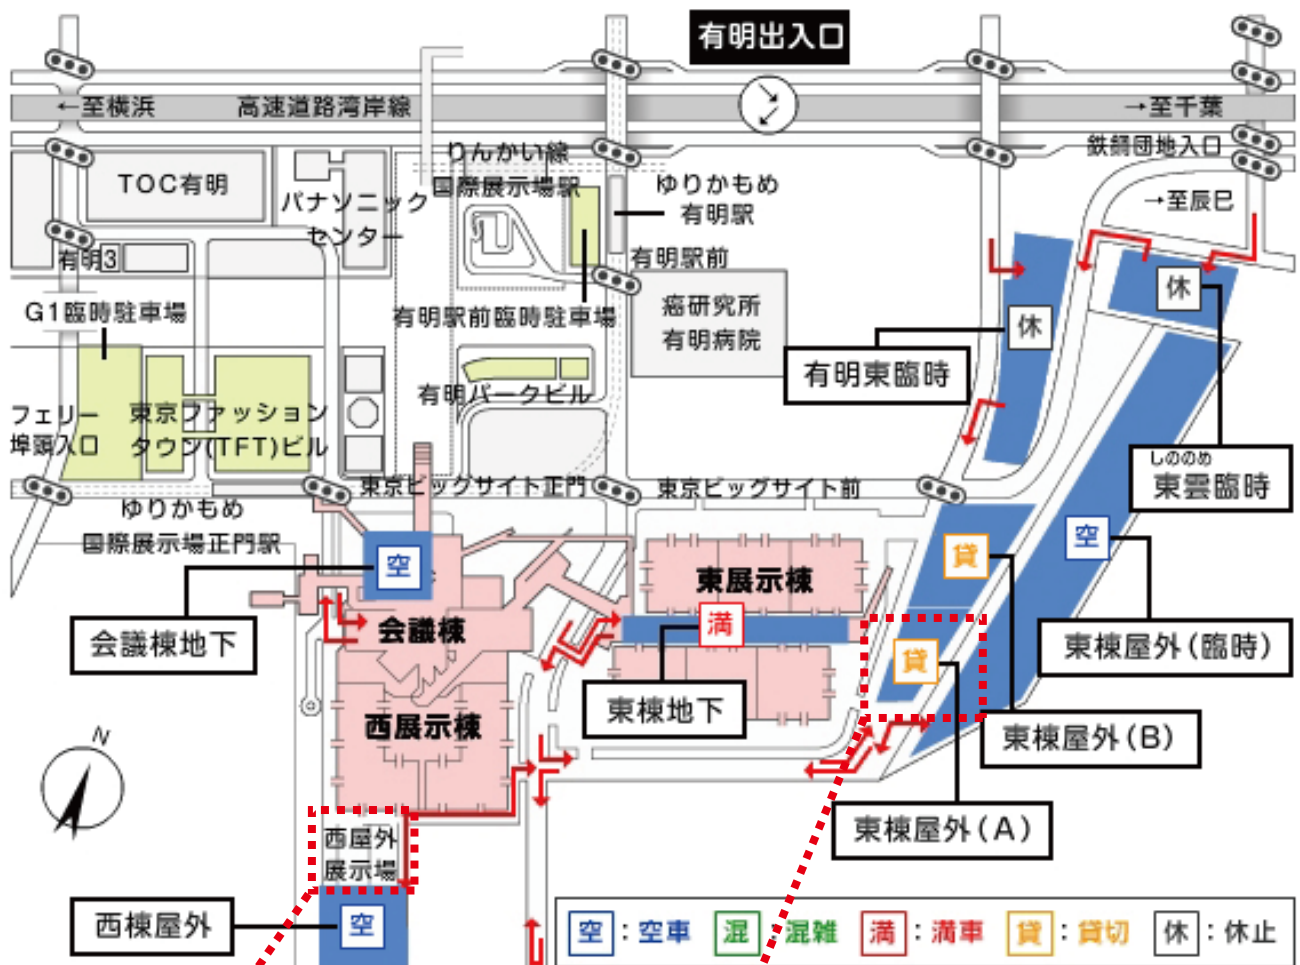

シーレッグス屋外展示について

- 17日、18日 → 西屋外展示場（※18日終了後搬出、他駐車場へ移動、翌朝「東棟屋外(A)へ」）
- 19日 → 東棟屋外(A)

17日、18日の展示会場
「西屋外展示場」

19日の屋外展示は
「東棟屋外(A)」となります。

6m以内のものであれば西駐車場が
利用できたのですが、今回の展示が
7.1mのため東駐車場と言う事です。